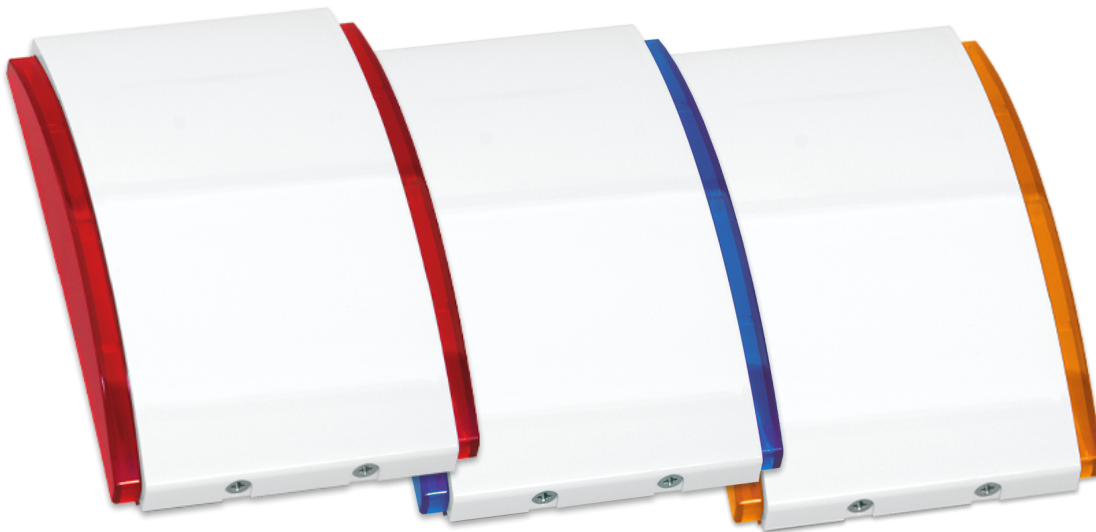

# ASP-205

## VEZETÉKNÉLKÜLI BELTÉRI SZÍRÉNA

Az ASP-205 egy az **ABAX** kétirányú vezeték nélküli rendszer részeként történő alkalmazásra szolgáló beltéri hang- és fényjelző. A vezeték nélküli technológia lehetővé teszi a felszerelési hely, kábelezés kiépítésének szükségessége nélküli, rugalmas kiválasztását. A szíréna ultrafényes LED-ekkel és a hangjelzést előállító piezoelektromos hangszórával rendelkezik. Három, 120 dB hangerejű hangjelzés közül lehet választani. Két külön hangjelzés választható különböző riasztási típusok (pl. betörés és tűz) számára vagy egymástól függetlenül indítható a hang- és a fényjelzés. Az eszköz paramétereinek távoli beállítása a **DLOADX** program segítségével lehetséges. A szíréna a fedél kinyitásával és a falról történő eltávolításával szembeni védelmet biztosító szabozáskapcsolóval került felszerelésre. A ház rongálási kísérletekkel szembeni védelmet nyújt magas mechanikai szilárdságú PC LEXAN polikarbonátból készült.

Az ASP-205 háromféle színváltozatban: piros (**ASP-205 R**), kék (**ASP-205 BL**) és narancs (**ASP-205 O**) érhető el.

- vezeték nélkül indítható hang- és fényjelzés
- hangjelzés: piezoelektromos hangszórával
- fényjelzés: ultrafényes LED-ek
- két függetlenül indítható jelzési mód (hang- és fényjelzés kiválasztása)
- távoli beállítás
- szabotázs védelem:
  - fedélkinyitással szemben
  - felszerelési felületről történő eltávolítással szemben

## MŰSZAKI ADATOK

Környezeti osztály	II
Akkumulátor üzemideje	körülbelül 3 év
Ház méretei	87 x 134 x 37 mm
Működési hőmérséklet	-10...+55 °C
Üzemi frekvencia	868,0 ÷ 868,6 MHz
Tömeg	180 g
A rádiós kommunikáció kiterjedése (szabad téren)	-ig 500 m
Az elem	CR123A 3V